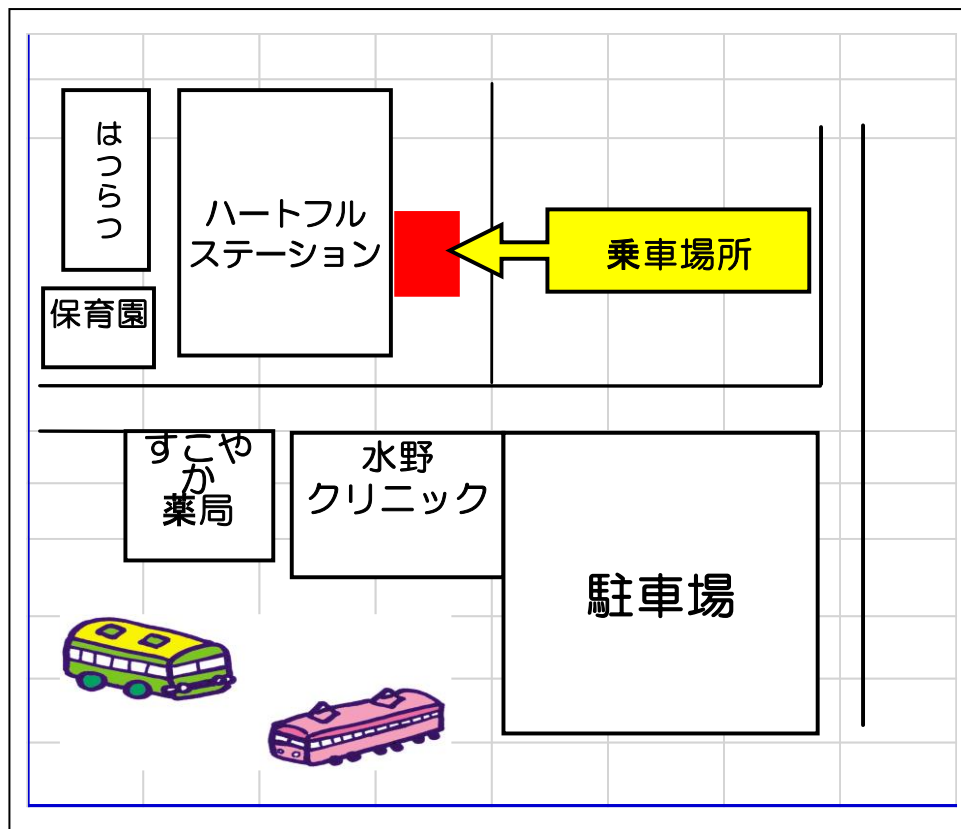

都筑ハートフルステーション 送迎バス発着所

《順路案内》

- 都筑ハートフルステーション正面入り口を出て右側に進んで下さい。
- 建物に沿って、マンション側駐車場を進んで下さい。
- 都筑ハートフルステーション側、一番手前の駐車スペースが送迎バスの発着所になります。

※ 送迎バスは、ドライバーの関係で、日中、普通乗用車を利用することもあります。
下の写真を参考にしてください。